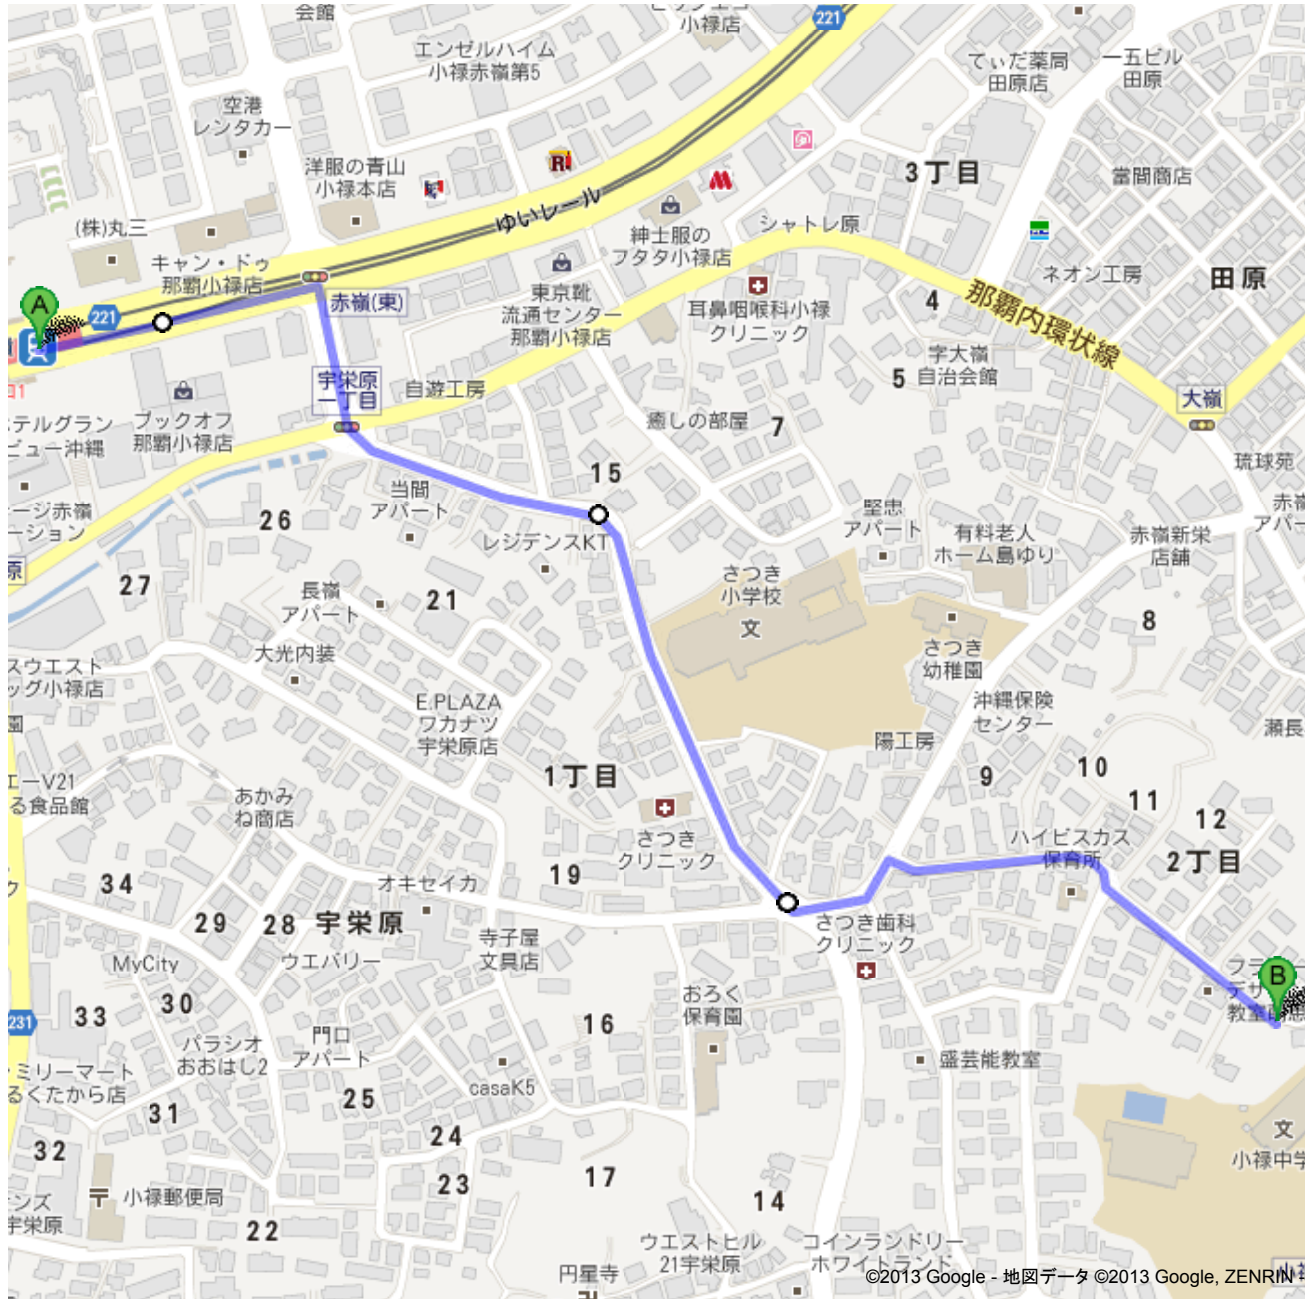

指定の地点 までのルート

1.0 km – 約 13 分

- ①赤嶺駅より「洋服の青山」方面「GEO」の角を右折
 - ②コインランドリーの裏手の道へ左折し直進
 - ③右手に「さつき薬局」の交差点を左折し、2本目の路地を右折、直進
- ※黄色い「無人レンタカー」のぼり目印

徒歩ルートの表示は Beta 版です。

注意 - このルートには歩道のない道が含まれている可能性があります。

**赤嶺駅**

日本, 沖縄県

1. 県道221号線を東に進む

約 2 分

170 m進む

合計 170 m

2. 赤嶺(東)(交差点)を右折する

約 6 分

500 m進む

合計 650 m

3. 左折する

67 m進む

合計 750 m

4. 右折する

約 4 分

260 m進む

合計 1.0 km

**指定の地点**

ルートおよびその他の情報は参考情報としてご利用ください。実際の状況は、混雑具合や工事、天候等の影響を受けることがあります。移動時は実際の標識や案内板等に従ってください。

地図データ ©2013 Google, ZENRIN